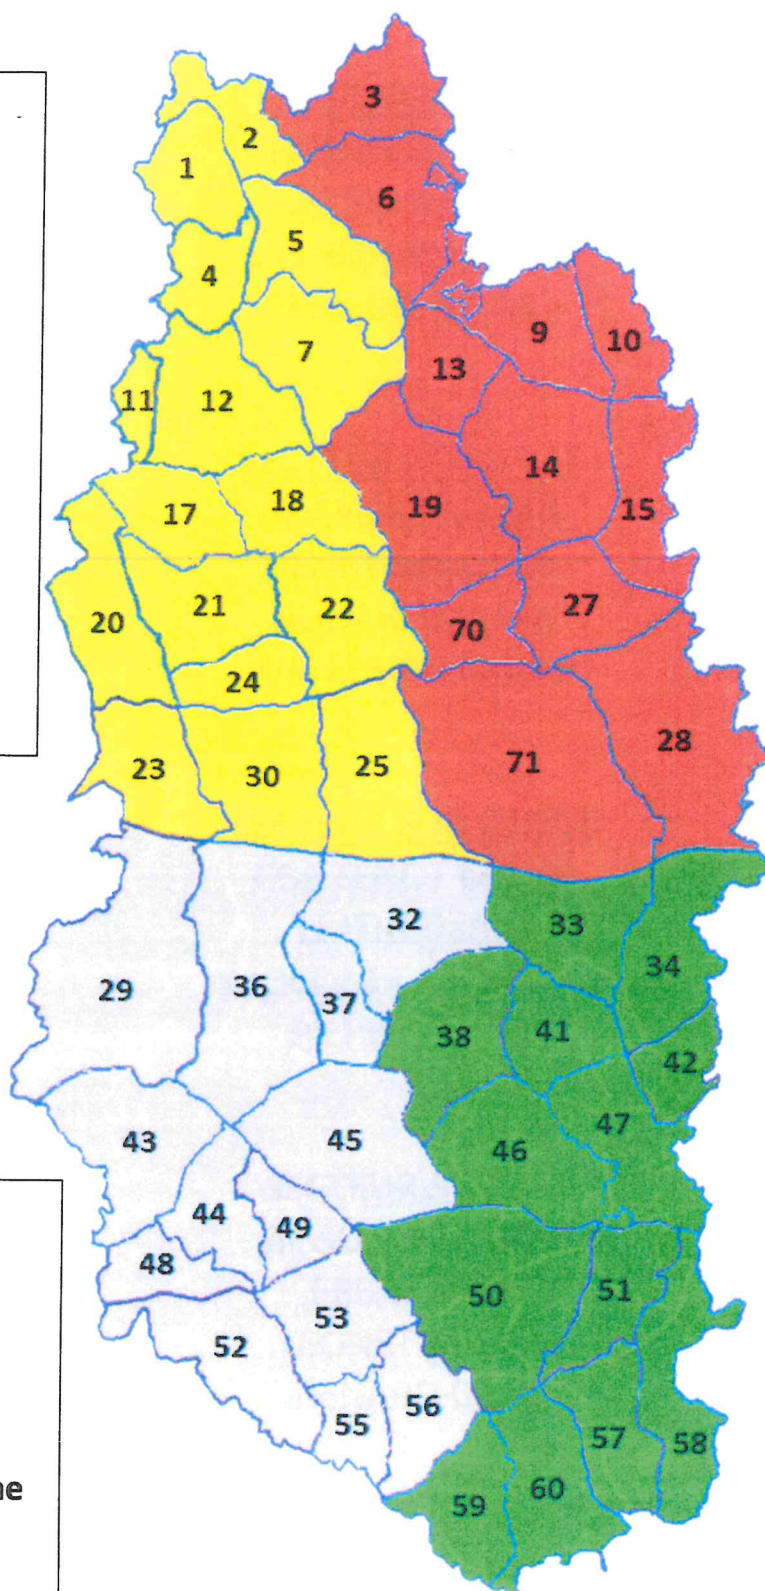

LISTE DES CANDIDATS AUX ELECTIONS DEPARTEMENTALES DES
CHASSEURS DE LA MEUSE DU 09/04/22

Secteur NO

GILBIN Gérald
ACCA de Autrecourt
sur Aire

LAURIER Stéphane
Chasse Lachalade
Grand Pays

Secteur NE

DRAPIER Francois
Chasse François
DRAPIER
Chasse du Bois d'Ailly

HENRY Sébastien
Délégué
Départemental
UNUCR

NODARI Isabelle
ACCA d'Eton

WALLERICH Patrice
FC de Hannonville

Secteur SO

CONTENOT Michel
AICA de l'Aire

HUTIN Daniel
Chasse Marcaulieu

MOCQUET Christophe
FC Houdelaincourt

PIERRE Aurélie
ACCA de Laheycourt

Secteur SE

BISSONETTI Julien
ACCA de Valbois

FRENE Gilles
FC d'Heudicourt

LEONET Mickael
FC Dainville
Bertheleville

RENARD Denis
Chasse Saint Paul
ACCA Han sur Meuse
Administrateur
sortant

CHASSE AVENIR 55

Contact : chasse.avenir.55@gmail.com